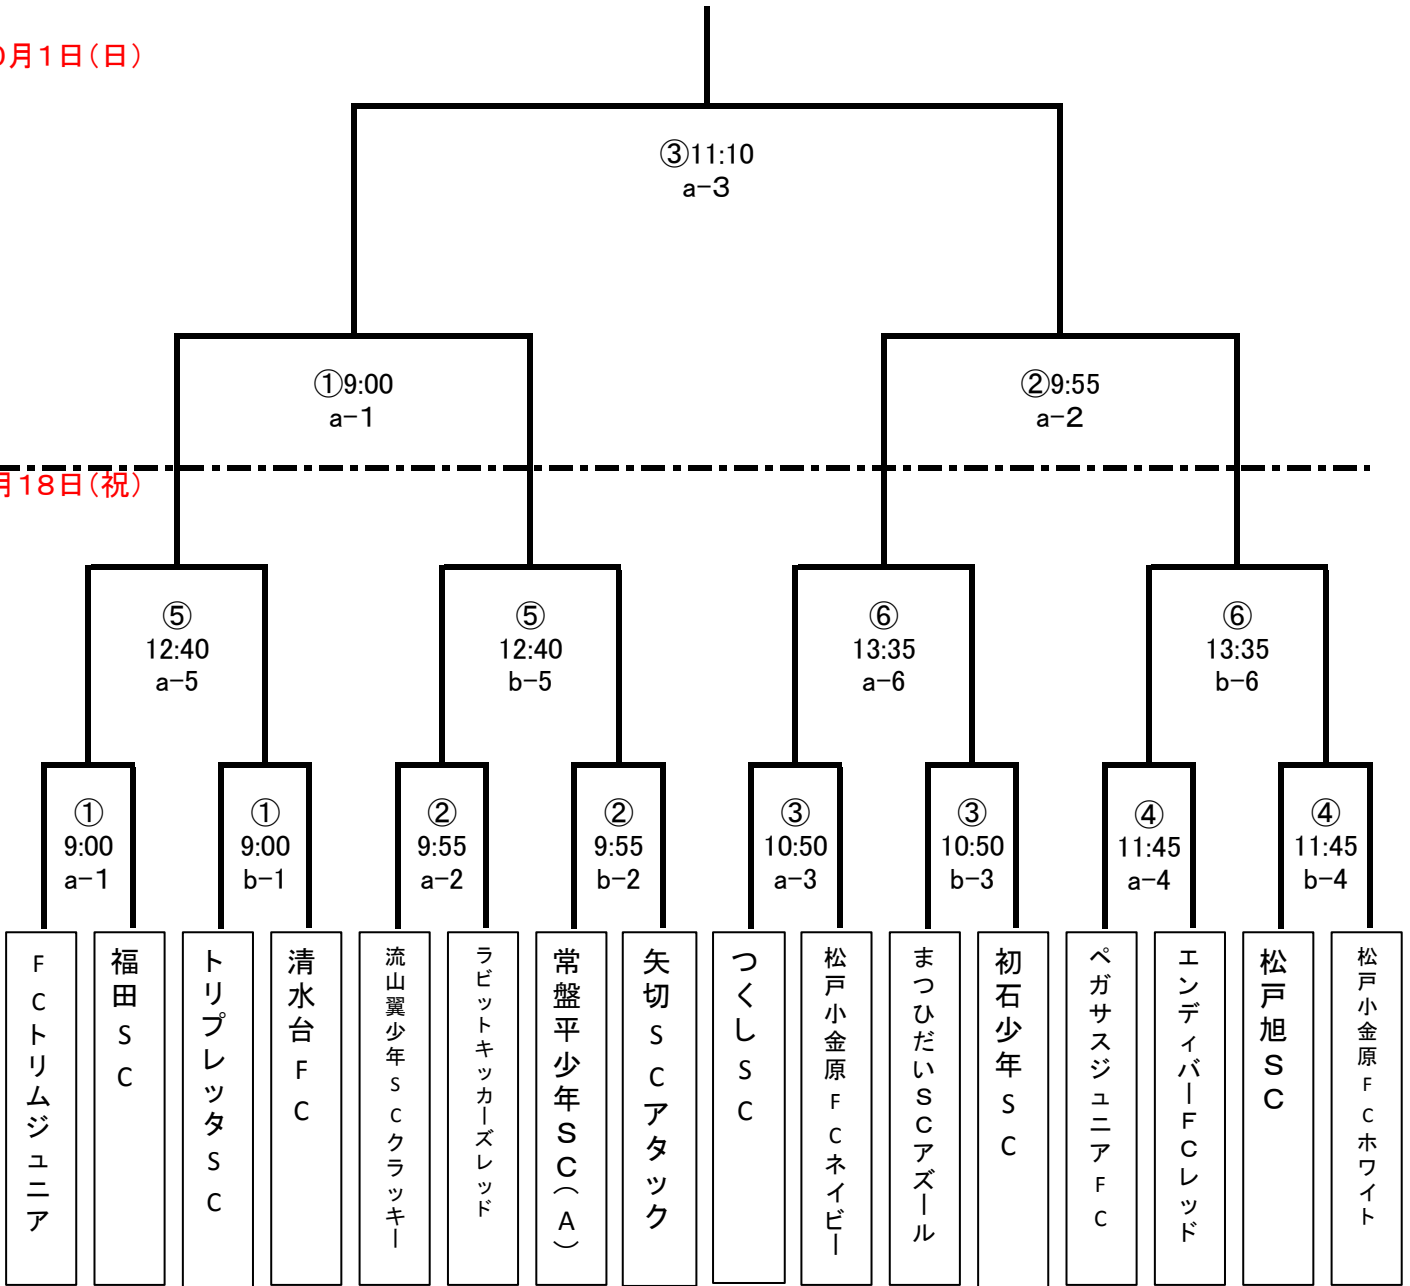

# 4 年 生 決 勝 大 会

会場 9月18日(祝) (主水グランド)  
10月 1日(日) (野田スポーツ公園)

10月1日(日)

9月18日(祝)

1b-1 5b-2 7b-1 3b-2 2b-1 6b-2 4b-1 8b-2 3b-1 7b-2 5b-1 1b-2 6b-1 2b-2 8b-1 4b-2

## 決勝トーナメント

|     |  |
|-----|--|
| 優勝  |  |
|     |  |
| 準優勝 |  |
|     |  |
| 第3位 |  |
|     |  |