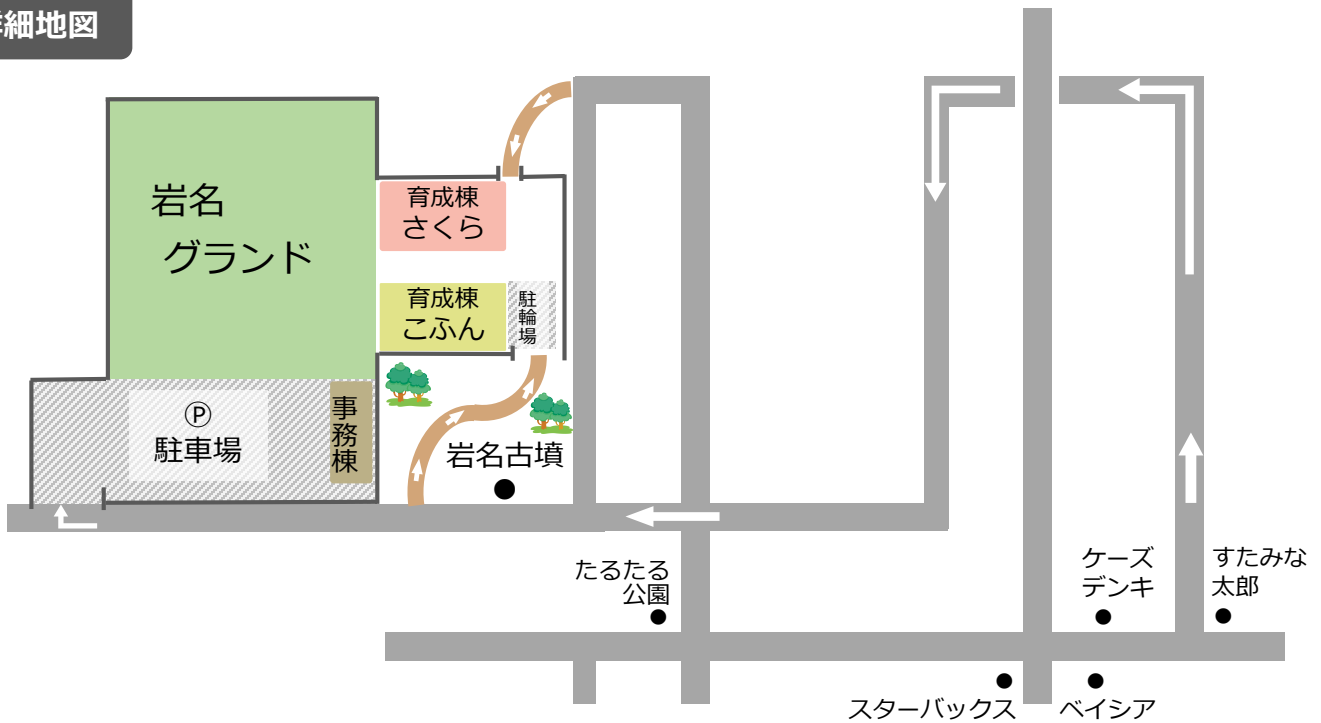

ACCESS MAP

クラブ案内図

広域地図

詳細地図

お車でお越しの方

- ・ グランド近隣は住宅街です。徐行で通行して下さい。
- ・ 近隣の道路での路上駐車ならびに住宅街通り抜けは御遠慮ください。
- ・ 駐車場内は、右回り一方通行です。駐車場内は最徐行で通行してください。

徒歩または自転車でお越しの方

- ・ 駐車場入り口からの入場はお控えください。
- ・ 自転車は、育成棟こぶん裏に駐輪してください。